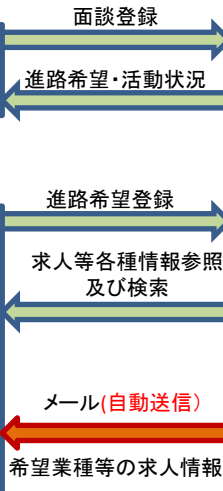

就職委員(各学部学科)

連携

就職課

バックアップ
ゼミ担当教員

ゼルコバ
WEB就職システム
学生・企業・求人情報等を共有

- お知らせ
- 基本情報登録
- 企業検索
- 求人検索
- 説明会検索
- 進路希望登録
- 活動現況報告
- 活動報告
- 内定登録
- 進路決定登録
- 進路希望票参照

- 就職ガイダンス開催
  進路選択と就活についてのガイダンス、一般常識・SPI2の一斉模擬試験、就職体験発表会などを実施
- eラーニング(SPI2)提供
  学内のどのパソコンからでも自由にテストしたり、解説を聴くことが可能
- 就職セミナー開催
  専門家からの就活方法のアドバイス
- キャリアアドバイザー
  ジョブサポーター
  就職課職員による
  就活相談実施
- 合同企業説明会への参加
  (広島市・岡山市)へ貸切バスで参加
- 合同企業説明会、学内単独企業説明会の開催
- 企業懇談会の開催

きめ細かな
支援・指導
学生

キャリア形成支援
就業力育成の支援環境を充実

キャリア教育
各種資格取得支援
インターンシップ
学習支援室(含就職相談)
eラーニング