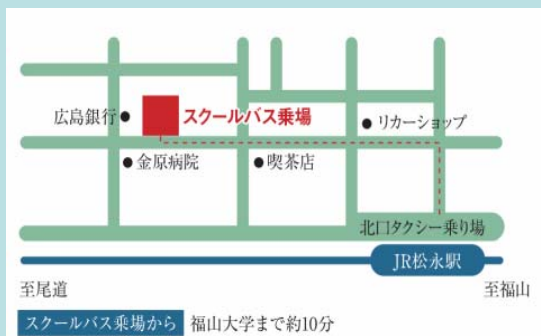

冬休み直前!

2013年冬季福山大学 工学部新棟見学会

12/19(木)

開催 14:00~16:30

【受付: 13:30~

工学部

工学部新棟(新2・3・4号館)1Fホール

◎対象者: 高等学校関係者, 高校生, 保護者

◇当日スケジュール◇

スマートシステム学科

13:30~ 受付(工学部新棟1Fホール)

建築学科

14:00~14:30 開会挨拶及び工学部紹介説明

情報工学科

14:30~16:30 工学部新棟見学

機械システム工学科

研究実験エリア・設備等説明
構造・材料開発研究センター
自動車実習工場, 高速光造型機
(三次元プリンター)

お申込み・お問い合わせは下記へ

福山大学入試広報室
〒729-0292
広島県福山市学園町1番地三蔵

※ 松永駅(スクールバス乗り場)~福山大学間のスクールバスは、
通常平日どおり運行します。(松永発 13:05, 13:35, 13:55)

電話またはメールにてお申し込みが出来ます。(メールでのお申し込みの際は「氏名」「高校名」「ご連絡先電話番号」をご入力ください。)