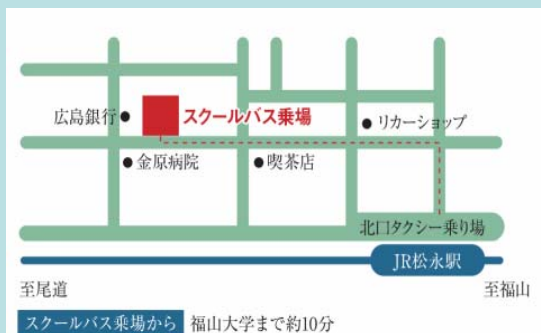

スマートシステム学科

建築学科

情報工学科

機械システム工学科

◇当日スケジュール◇

13:30~ 受付(工学部新棟1Fホール)

14:00~14:30 開会挨拶及び工学部紹介説明

14:30~16:30 工学部新棟見学

研究実験エリア・設備等説明

構造・材料開発研究センター

自動車実習工場, 高速光造型機

(三次元プリンター)

お申込み・お問い合わせは下記へ

福山大学入試広報室

〒729-0292

広島県福山市学園町1番地三蔵

※ 松永駅(スクールバス乗り場)~福山大学間のスクールバスは、
通常平日どおり運行します。(松永発 13:05, 13:35, 13:55)

電話またはメールにてお申し込みが出来ます。(メールでのお申し込みの際は「氏名」「高校名」「ご連絡先電話番号」をご入力ください。)

【※当日受付可】

(参加者の個人情報は、案内等のために使用するもので、学校法人福山大学が責任をもって管理いたします。)

Tel:(084)936-2111(代)・0521(直)